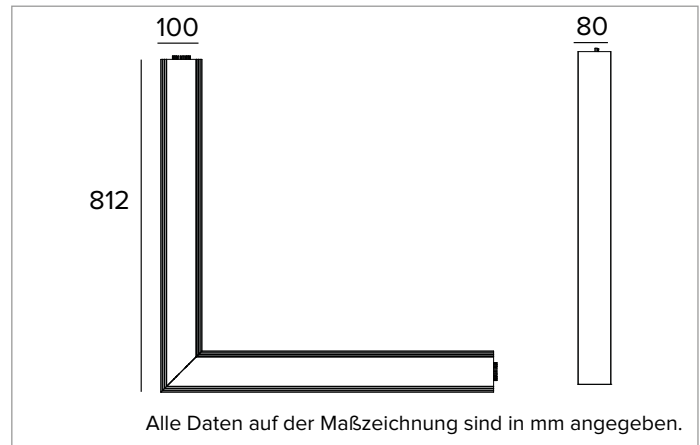

LICHTQUELLE

LED Engine bestehend aus Streifenplatinen Ra80.

Die Energieeffizienzklasse des Produkts: D

Nennleistung: 2x28,5W

Nenn-Lichtstrom: Siehe Fotometrien

Farbwiedergabeindex: 80

Rf: 84

Rg: 95

Ähnliche Farbtemperatur: 3000K

Lebensdauer (L80/B10): 100000h tq +25°C

BELEUCHUNGSTECHNISCHE MERKMALE

Direkt/indirekte Emission in zwei Optikvarianten: diffuses Licht - OPAL-Optik, und kontrolliertes Licht - UGR19-Optik. Diffuses Licht - OPAL Optik: optisches System aus einem Stahlreflektor mit weißer Polymerbeschichtung und opaler Diffusorabdeckung aus blendreduzierendem Polycarbonat, die aufgerollt geliefert wird und mit separater Artikelnummer erhältlich ist. Kontrolliertes Licht - UGR19-Optik: optisches System aus einem Stahlreflektor mit weißer Polymerbeschichtung und mikroprismatischer UGR-Diffusorabdeckung, die aufgerollt geliefert wird und mit separater Artikelnummer erhältlich ist (UGR<19 und L65<3000 cd/m² EN-12464-1).

Abstrahlung: DIREKT/INDIREKT

Optik: REFLEKTOR

Optische Effizienz: 100%

Leuchten-Lichtstrom: Siehe Fotometrien

Lichtausbeute: Siehe Fotometrien

Fotobiologische Sicherheit: Risikogruppe 0 (RG 0 = kein Risiko)

MECHANISCHE MERKMALE

Gehäuse aus lackiertem stranggepresstem Aluminium mit 100mm Breite. Obere Abdeckung aus transluzentem Polycarbonat.

Farbe und Oberfläche: Schwarz

Abmessungen: AxB=812x812mm

Gewicht: 4Kg

Version: L- VERBINDER

Schutzart: IP40

Mechanische Belastbarkeit: IK02

ELEKTRISCHE MERKMALE

Integrierter elektronischer ON-OFF Treiber. "Easy Connection"-System für eine schnelle Verbindung zwischen den Modulen des Systems dank der vorkonfektionierten Stecker-/Buchsen-Verbindungselemente. Vorbereitet für Durchgangsverdrahtung, wodurch eine maximale Länge von 18 Metern erreicht werden kann. Leuchten gemäß EN 60598-2-22 für die Stromversorgung über ein zentrales Notstromsystem CPSS (Central Power Supply System); Bereiche mit hohem Risiko ausgeschlossen. Die voreingestellte Leistungsaufnahme und der voreingestellte Lichtstrom betragen 100% an AC und 100% an DC.

Leistungsaufnahme der Leuchte: 2x33W

Betriebsgerät: 220-240Vac 50/60Hz

Schutzklasse: SCHUTZKLASSE 1

Treiberart / Steuerung: ON-OFF

einschließlich Treiber: JA

Klasse F: JA

SAFE FLICKER: PstLM=<1 und SVM=<0,4 (IEC TR 61547-1 und IEC TR 63158), um ein angenehmeres und sicheres Licht zu garantieren

Umgebungstemperaturen: 0°C / +25°C

Relative Luftfeuchtigkeit UR: <85%

INSTALLATION

Zu ergänzen mit Endkappen aus Polycarbonat, Montagezubehör für die Anbau- oder Pendelmontage und elektrischer Einspeisung und Ausspeisung.

HINWEISE

Inbetriebnahme des Steuerungssystems über eine kostenlose APP; der Einsatz eines spezialisierten Technikers kann auf Anfrage angeboten werden.

RECHTSVORSCHRIFTEN UND ZERTIFIZIERUNGEN

CE.

GARANTIE

5 Jahre.

HINWEISE