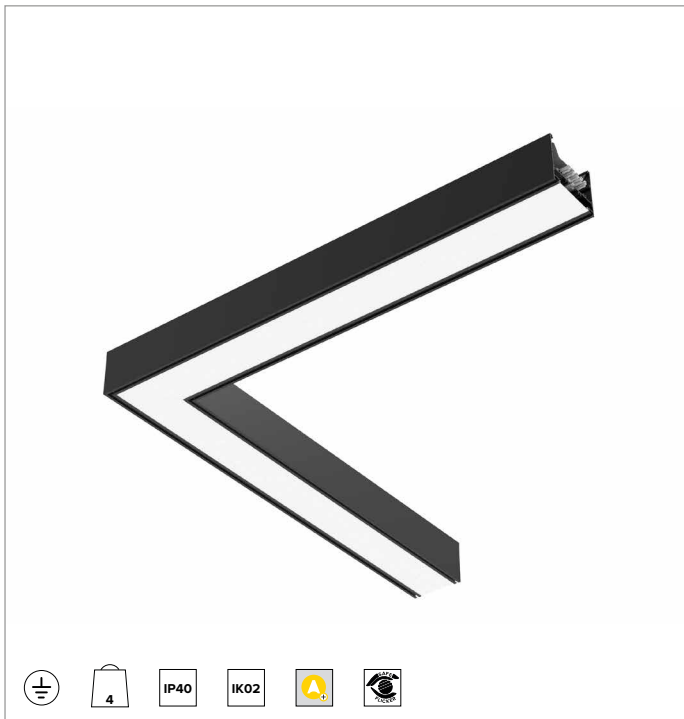

T016BV830ELDB | LOGICO EASY System 100 - OPAL / UGR19 LED-Leuchte für Decken- oder Pendelsystemmontage. L-Modul

Die fotometrischen Werte der Leuchte sind auf den folgenden Seiten aufgeführt

LICHTQUELLE

LED Engine bestehend aus Streifenplatinen Ra80.

BELEUCHUNGSTECHNISCHE MERKMALE

Direkt/indirekte Emission in zwei Optikvarianten: diffuses Licht - OPAL-Optik, und kontrolliertes Licht - UGR19-Optik. Diffuses Licht - OPAL Optik: optisches System aus einem Stahlreflektor mit weißer Polymerbeschichtung und opaler Diffusorabdeckung aus blendreduzierendem Polycarbonat, die aufgerollt geliefert wird und mit separater Artikelnummer erhältlich ist. Kontrolliertes Licht - UGR19-Optik: optisches System aus einem Stahlreflektor mit weißer Polymerbeschichtung und mikroprismatischer UGR-Diffusorabdeckung, die aufgerollt geliefert wird und mit separater Artikelnummer erhältlich ist (UGR<19 und L65<3000 cd/m² EN-12464-1).